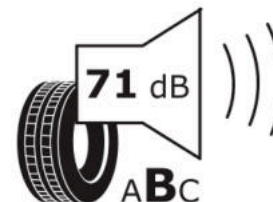

ENERG

MICHELIN

060367

265/50R19 110 V

C1