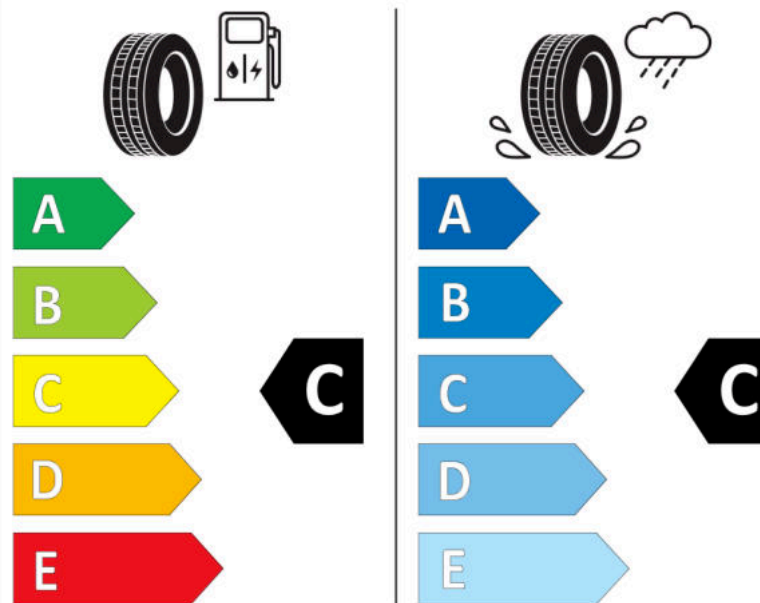

Δελτίο Πληροφοριών Προϊόντος

ΚΑΝΟΝΙΣΜΟΣ (ΕΕ) 2020/740

Μάρκα	MICHELIN
Εμπορική ονομασία	PILOT ALPIN 5 SUV
Αναγνωριστικό μοντέλου	060367
Διάσταση	265/50R19
Δείκτης ικανότητας φόρτωσης	110
Σύμβολο κατηγορίας ταχύτητας	V
Κατηγορία ως προς την εξοικονόμηση καυσίμου	C
Κατηγορία ως προς την πρόσφυση του ελαστικού σε υγρό οδόστρωμα	C
Κατηγορία εξωτερικού θορύβου κύλισης	B
Τιμή εξωτερικού θορύβου κύλισης	71 dB
Ελαστικό για χρήση σε συνθήκες έντονης χιονόπτωσης	Ναι
Ελαστικό πρόσφυσης στον πάγο	Όχι
Ημερομηνία έναρξης παραγωγής	49/19
Ημερομηνία λήξης παραγωγής	
Κατηγορία Φορτίου	XL
Επιπλέον πληροφορίες	265/50 R19 110V XL TL PILOT ALPIN 5 SUV MI

ENERG

MICHELIN

060367

265/50R19 110 V

C1

2020/740